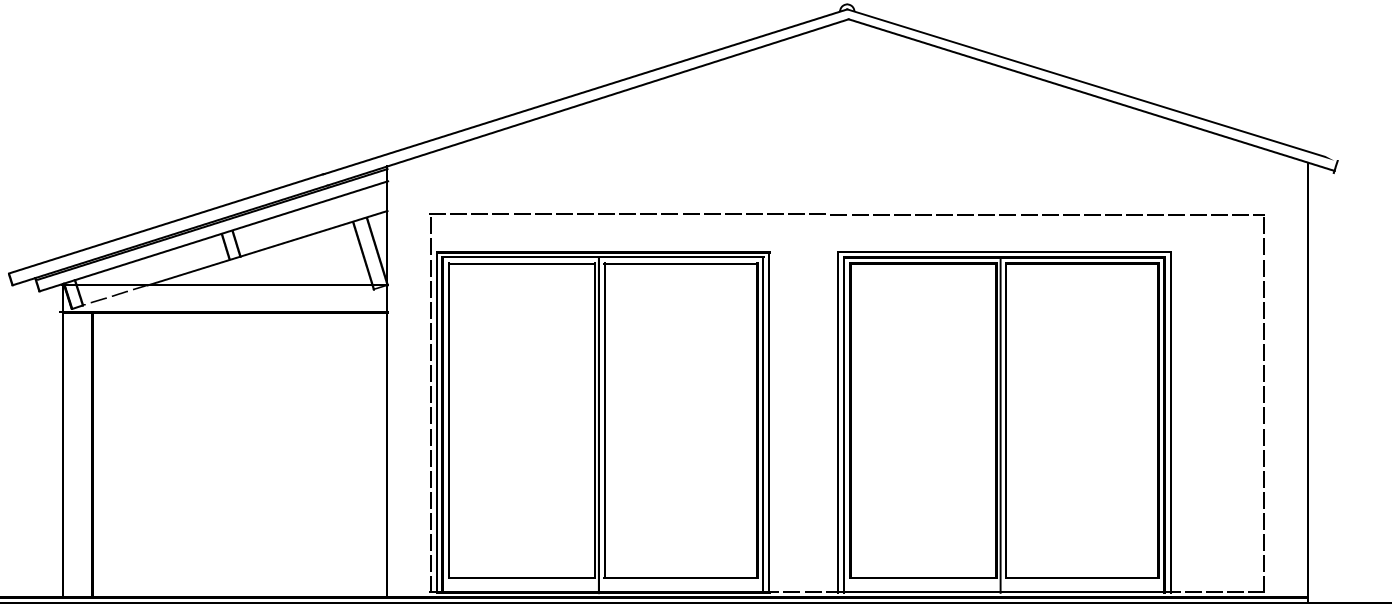

Modifications

2/12/2008

20/1/2009

VIGNERON Anne, Architecte

Maitre d'oeuvre

Mas Rouch, CABRIERES, 34800 CLERMONT L'HERAULT  
Tel/fax : 0 467 963 578, Mail : archi.vigneron@orange.fr

FACADE EST

FACADE OUEST