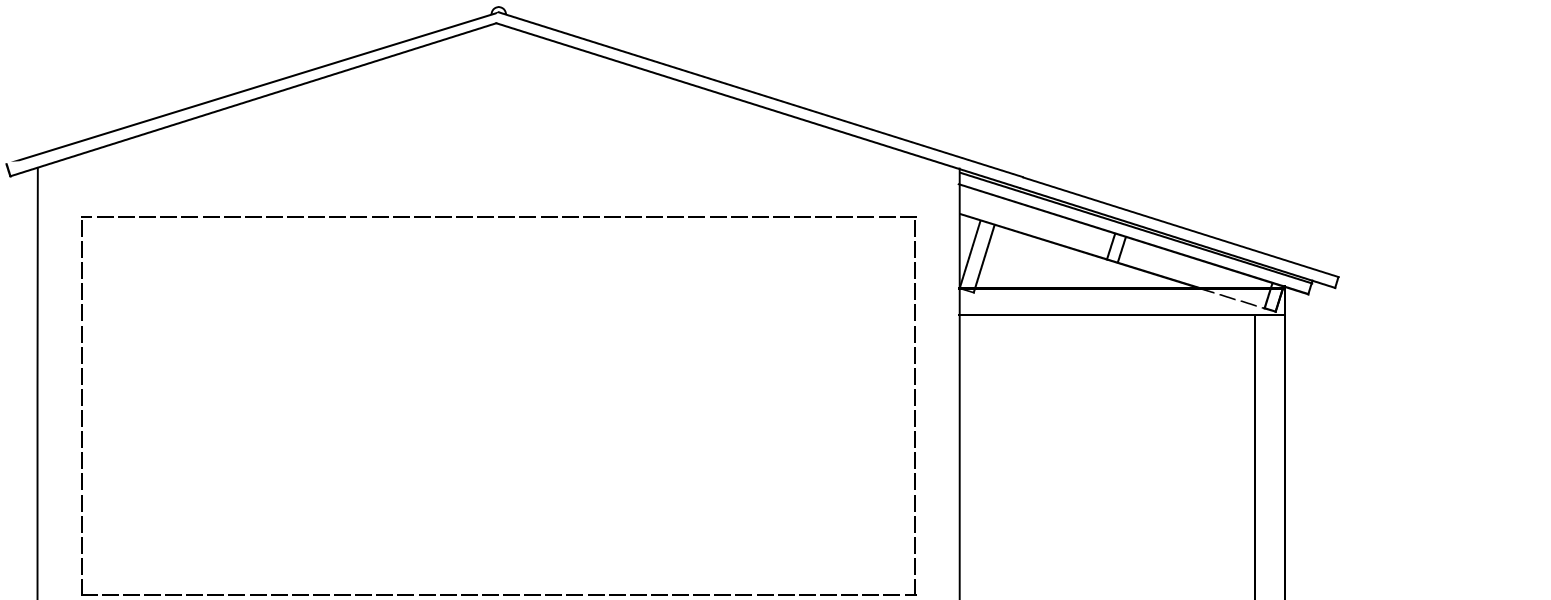

Modifications

2/12/2008

20/1/2009

VIGNERON Anne, Architecte

Maitre d'oeuvre

Mas Rouch, CABRIERES, 34800 CLERMONT L'HERAULT  
Tel/fax : 0 467 963 578, Mail : archi.vigneron@orange.fr

FACADE EST

FACADE OUEST